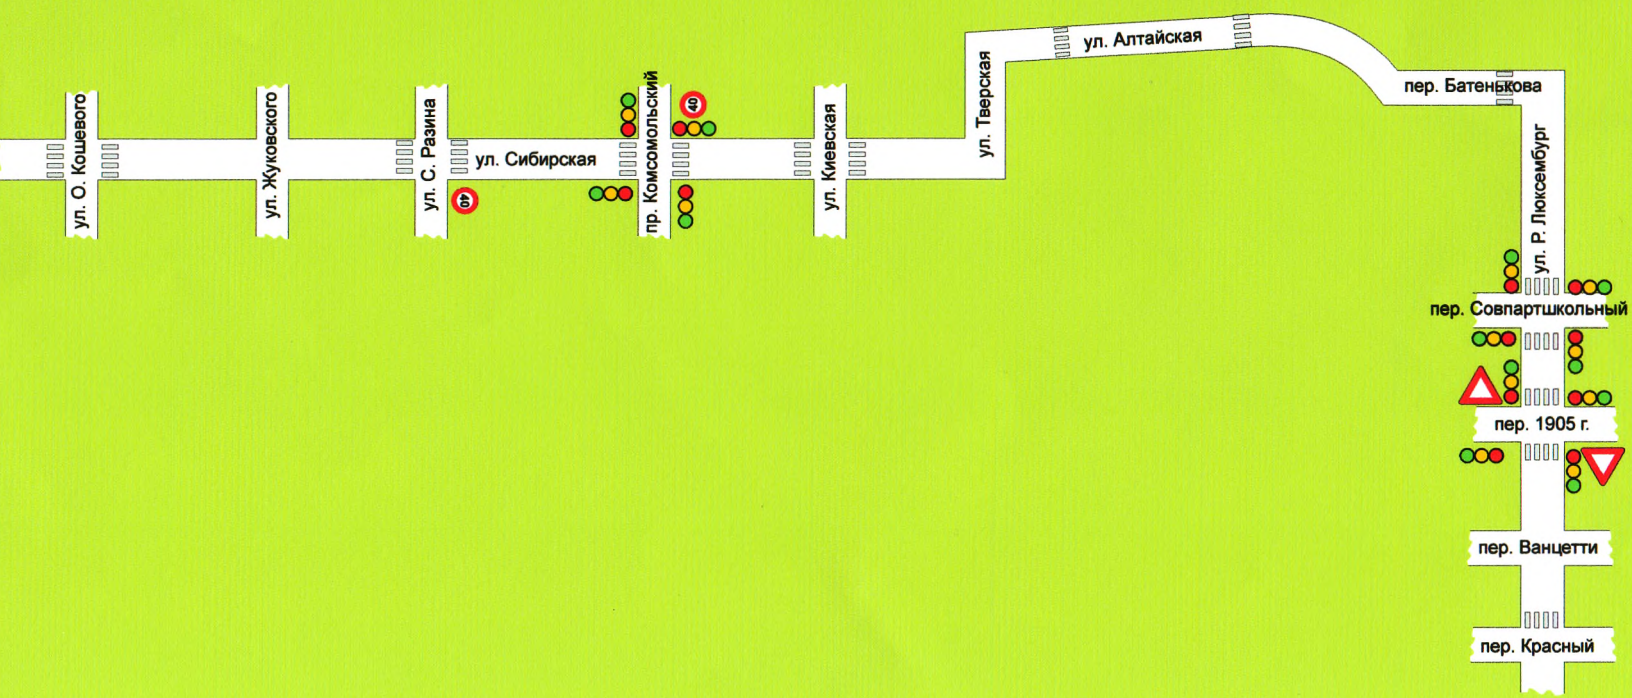

Маршрут №3

Утверждаю
 Директор НОЧУ ДПО
 "Автошкола Томич"
 Конкин М. П.