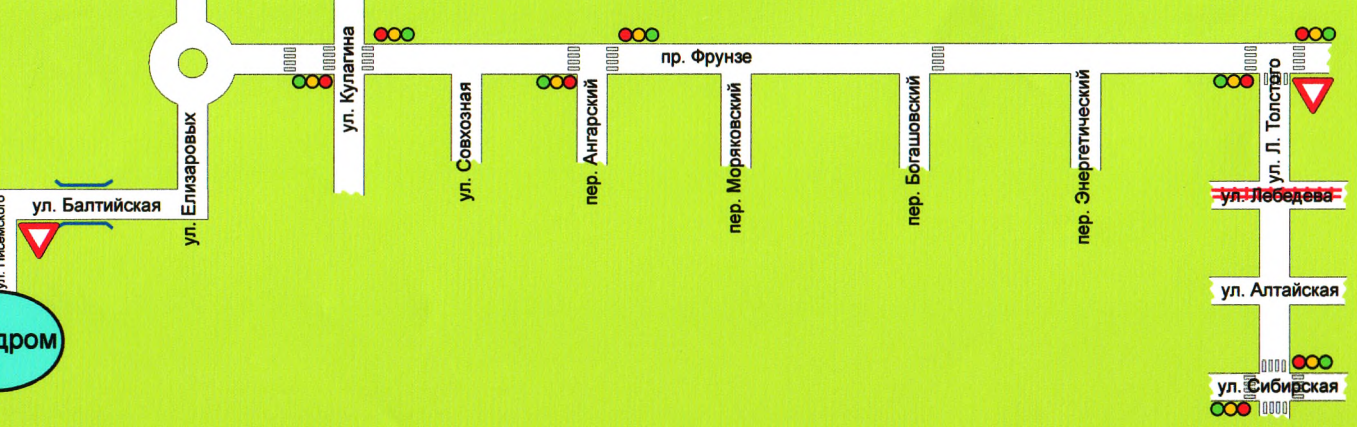

Маршрут №3

Утверждаю
 Директор НОЧУ ДПО
 "Автошкола Томич"
 Конкин М. П.